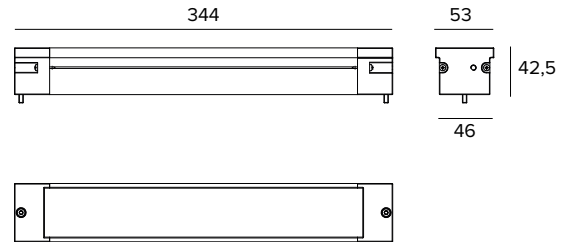

Los datos mostrados en el dibujo están expresados en mm.

LÁMPARA

Modulo de LED Mid Power quadri-chip RGBW. Tempertura de color de la fuente blanca: 3000K.

Clase de eficiencia energética: G

Potencia nominal: 12W

Flujo nominal: Véase fotometrías

CCT nominal: Véase fotometrías

Duración útil (L80/B10): >50000h tq +25°C

CARACTERÍSTICAS LUMINOTÉCNICAS

Grupo óptico interno compuesto por lente primaria cilíndrica de vidrio, reflector de aluminio anodizado de alta reflectancia y filtro holográfico integrado. Versión Flood.

Óptica: HÍBRIDA

Apertura del haz de luz: FL

Eficiencia óptica: 70%

Flujo luminaria: Véase fotometrías

Rendimiento luminoso: Véase fotometrías

Seguridad fotobiológica: Conforme al grupo de riesgo RG1 (Riesgo Bajo)

CARACTERÍSTICAS MECÁNICAS

Cuerpo de aluminio extruido anodizado 15µ. Pantalla plana de cristal extra claro de 5mm de espesor.

Color y acabado: Aluminio

Dimensiones: L=344mm

Peso: 1,05Kg

Versión: DRIVER REMOTO

Grado de protección: IP66,IP67,IP68,IP69

Resistencia mecánica: IK08

CARACTERÍSTICAS ELÉCTRICAS

Versión con driver remoto. Controlado mediante protocolo DMX - RDM que permite la programación a distancia de las luminarias (no dip-switch) mediante la línea de datos DMX. Precableado con 1 m de cable 8x0,5mm² (Ø 8,5mm). La programación de las luminarias se realiza a través del programador USB-RDM disponible como accesorio.

Potencia luminaria: Véase fotometrías

Alimentación: 500mA

Clase de aislamiento: CLASE 3

Driver incluido: NO

Clase F: Sí

Temperatura ambiente: -25°C / +35°C

INSTALACIÓN

A completar con la correspondiente contracaja de aluminio anodizado predispuesta para instalación secuencial y looping externo.

NOTAS

Disponible, bajo petición, también con mando inalámbrico LMS Casambi. Las fotometrías indican los valores máximos de emisión de la luminaria. Adopta la solución técnica "Waterblock Smart" que prevé el resinado de los cables de conexión, limitando el riesgo de que la humedad llegue hasta el driver o hasta la luminaria. Los valores relativos a la potencia de la luminaria no tienen en cuenta la absorción del driver accesorio. Dicho valor depende de la selección del driver. IP68: el proyector no se puede instalar permanentemente bajo el agua, pero aún puede soportar una inmersión temporal accidental a una profundidad de 2 metros (máx.24h). IP69: cumple con la norma IEC/EN 60529. Puesta en servicio del sistema de control por APP gratuita; la intervención de un técnico especializado puede presupuestarse previa solicitud.

GARANTÍA

5 años.

ADVERTENCIAS

Luminaria diseñada para su eliminación/reciclaje al final de su vida útil. Fuente luminosa reemplazable (solo LED) por un profesional.

En función de la continua evolución tecnológica de los componentes electrónicos, los datos indicados están sujetos a actualización por lo que es necesario solicitar confirmación al hacer el pedido.